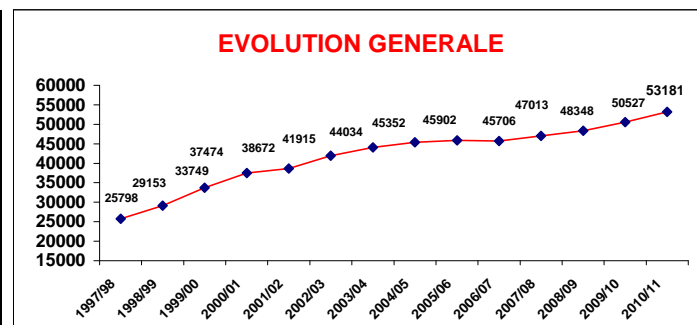

EVOLUTION GENERALE DES LICENCIES

	1997/98	1998/99	1999/00	2000/01	2001/02	2002/03	2003/04	2004/05	2005/06	2006/07	2007/08	2008/09	2009/10	2010/11
ARTISTIQUE	7428	7718	8221	8102	7516	7423	7100	7106	7140	7273	7656	7880	7874	8480
COURSE	4798	5165	5990	6942	7286	7977	8428	8449	7964	7787	8547	8526	9566	10017
ROLLER FREESTYLE	2226	1939	1807	1753	1799	1985	2054	2031	2060	2154	2477	2767	3217	3687
SKATEBOARD	412	403	574	793	938	1122	1409	1705	1884	1625	1557	1720	2169	1901
RANDONNEE	482	1430	3398	5806	6454	8063	8872	9602	9905	9805	10018	10194	10074	10898
RINK-HOCKEY	5103	5599	5420	5392	5306	5036	5136	4900	4936	5168	4925	4932	5069	5027
ROLLER HOCKEY	5349	6899	8339	8686	9373	10309	11035	11559	12013	11894	11833	12329	12558	13171
TOTAL	25798	29153	33749	37474	38672	41915	44034	45352	45902	45706	47013	48348	50527	53181